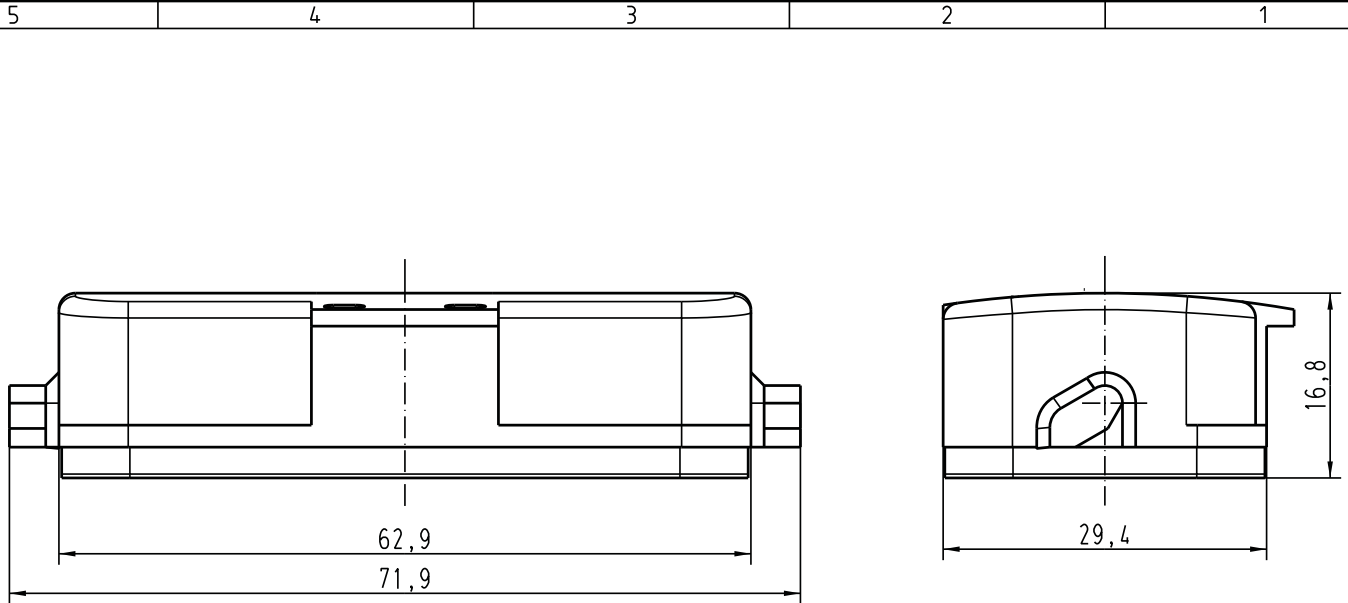

Alle Rechte vorbehalten/ All rights reserved

All Dimensions in mm Original Size DIN A 4		Techn. Character.			Nicht tolerierte Masse! Free size tolerances		
			Dat.	Name	Massestab/Scale	Han 10A-AK Kunststoffabdeckkappe/ thermoplastic cover	
			Detail.	21.05.02			2:1
			Insp.	KR			
			Stand.				
410061			HARTING Electric GmbH & Co. KG			TB 09 20 010 5402	Blatt/ page
Mod.	Dat.	Name	D-32339 Espelkamp				