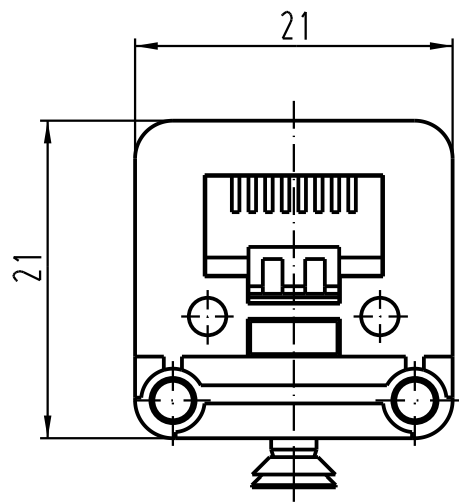

1 2 3 4 5 6

A

B

C

D

 All Dimensions in mm Original Size DIN A 4		Techn. Character.			Nicht tolerierte Masse/ Free size tolerances	
			Dat.	Name	Massestab/ Scale 2:1	Han Brid RJ45-M
			Detail.	16.07.02 Loe.		
			Insp.	KR		
			Stand.			
412441	13.09.06	Ho	HARTING Electric GmbH & Co. KG			TB 09 12 003 3001
410137			D-32339 Espelkamp			
Mod.	Dat.	Name				Blatt/ page Sub.