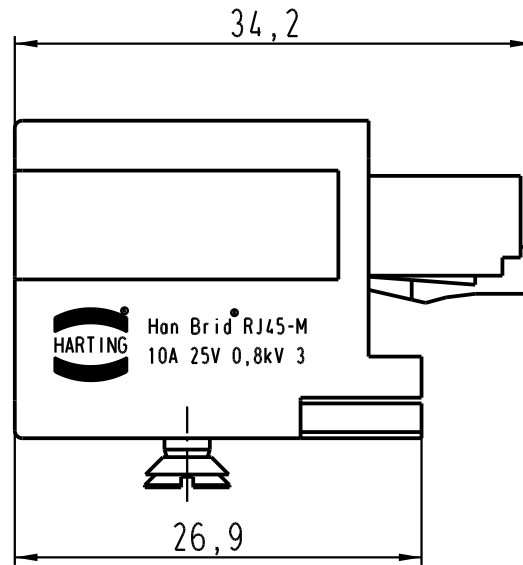

1 2 3 4 5 6

A

B

C

D

 All Dimensions in mm Original Size DIN A 4		Techn. Character.			Nicht tolerierte Masse/ Free size tolerances	
			Dat.	Name	Massestab/ Scale 2:1	Han Brid RJ45-M
			Detail.	16.07.02 Loe.		
			Insp.	KR		
			Stand.			
412441	13.09.06	Ho	HARTING Electric GmbH & Co. KG			TB 09 12 003 3001
410137			D-32339 Espelkamp			
Mod.	Dat.	Name				Blatt/ page Sub.